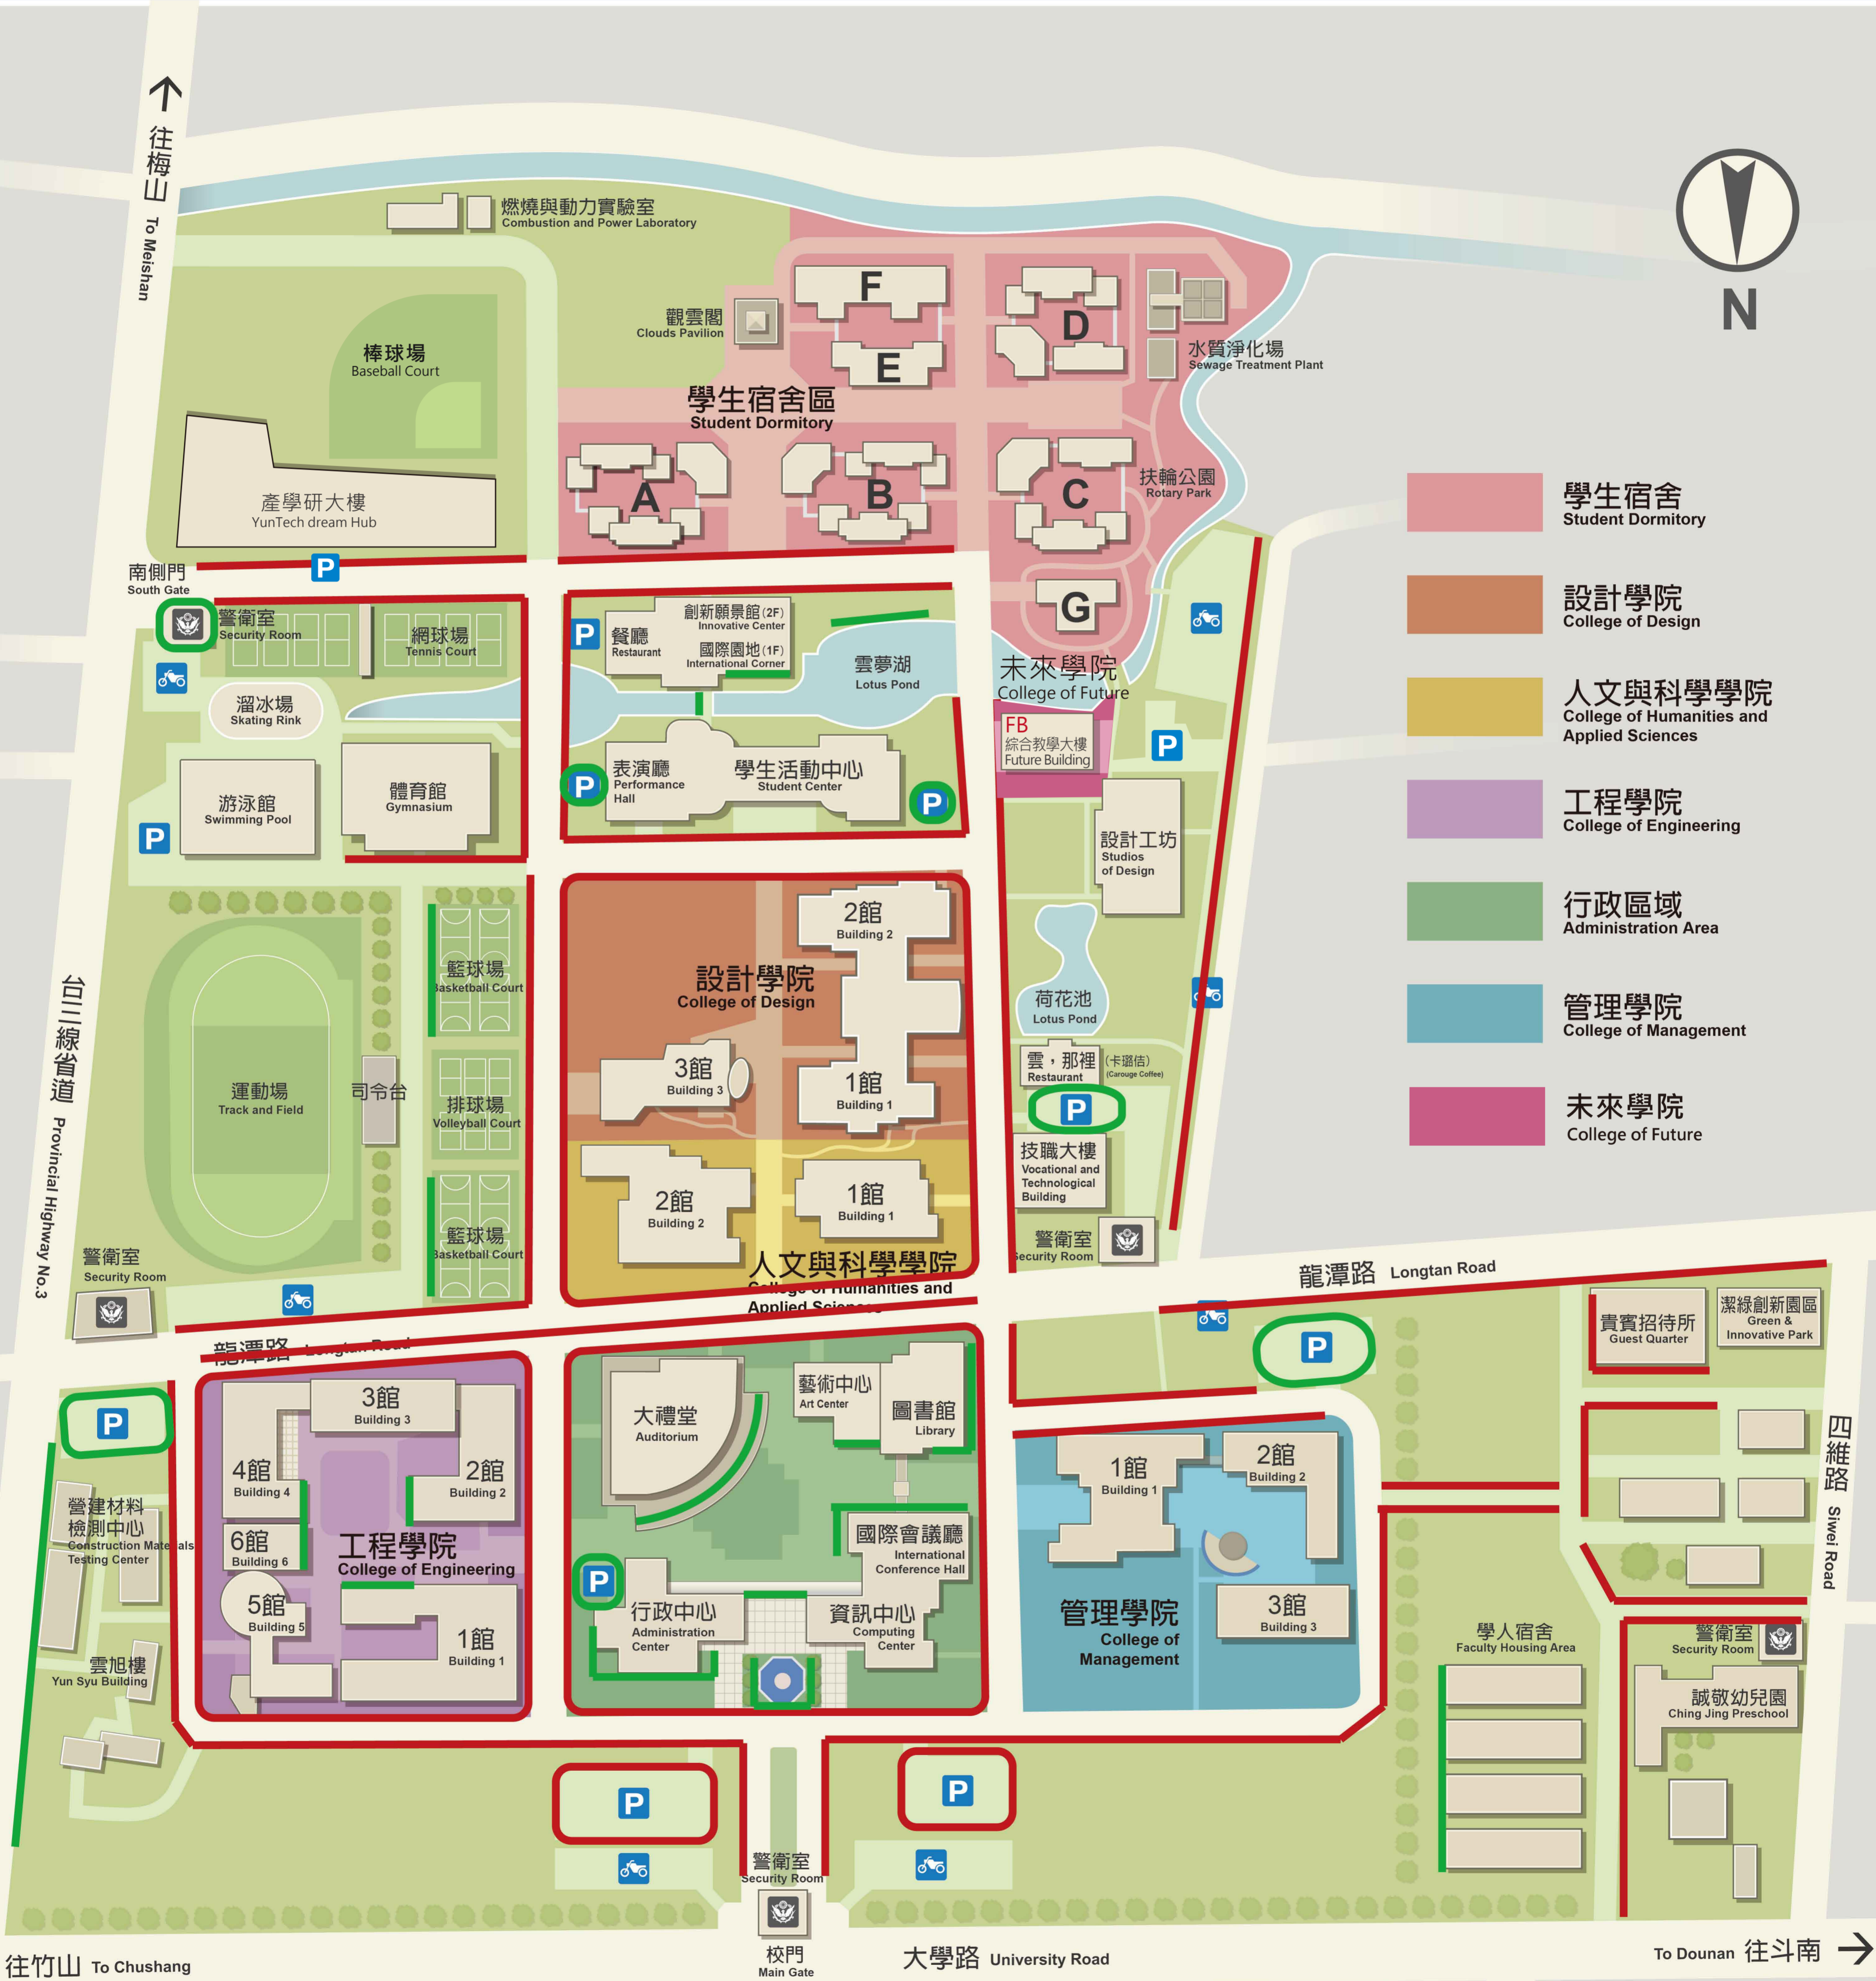

# 國立雲林科技大學校園配置圖

## Map of National Yunlin University of Science and Technology

	地點	時間
	全校主要道路路燈	18:15~5:00 (開閉時間以氣象局為主)
	庭園燈、停車場燈、矮燈、圍牆燈	18:15~5:00 (開閉時間以氣象局為主)
	宿舍區路燈	自動點滅器控制