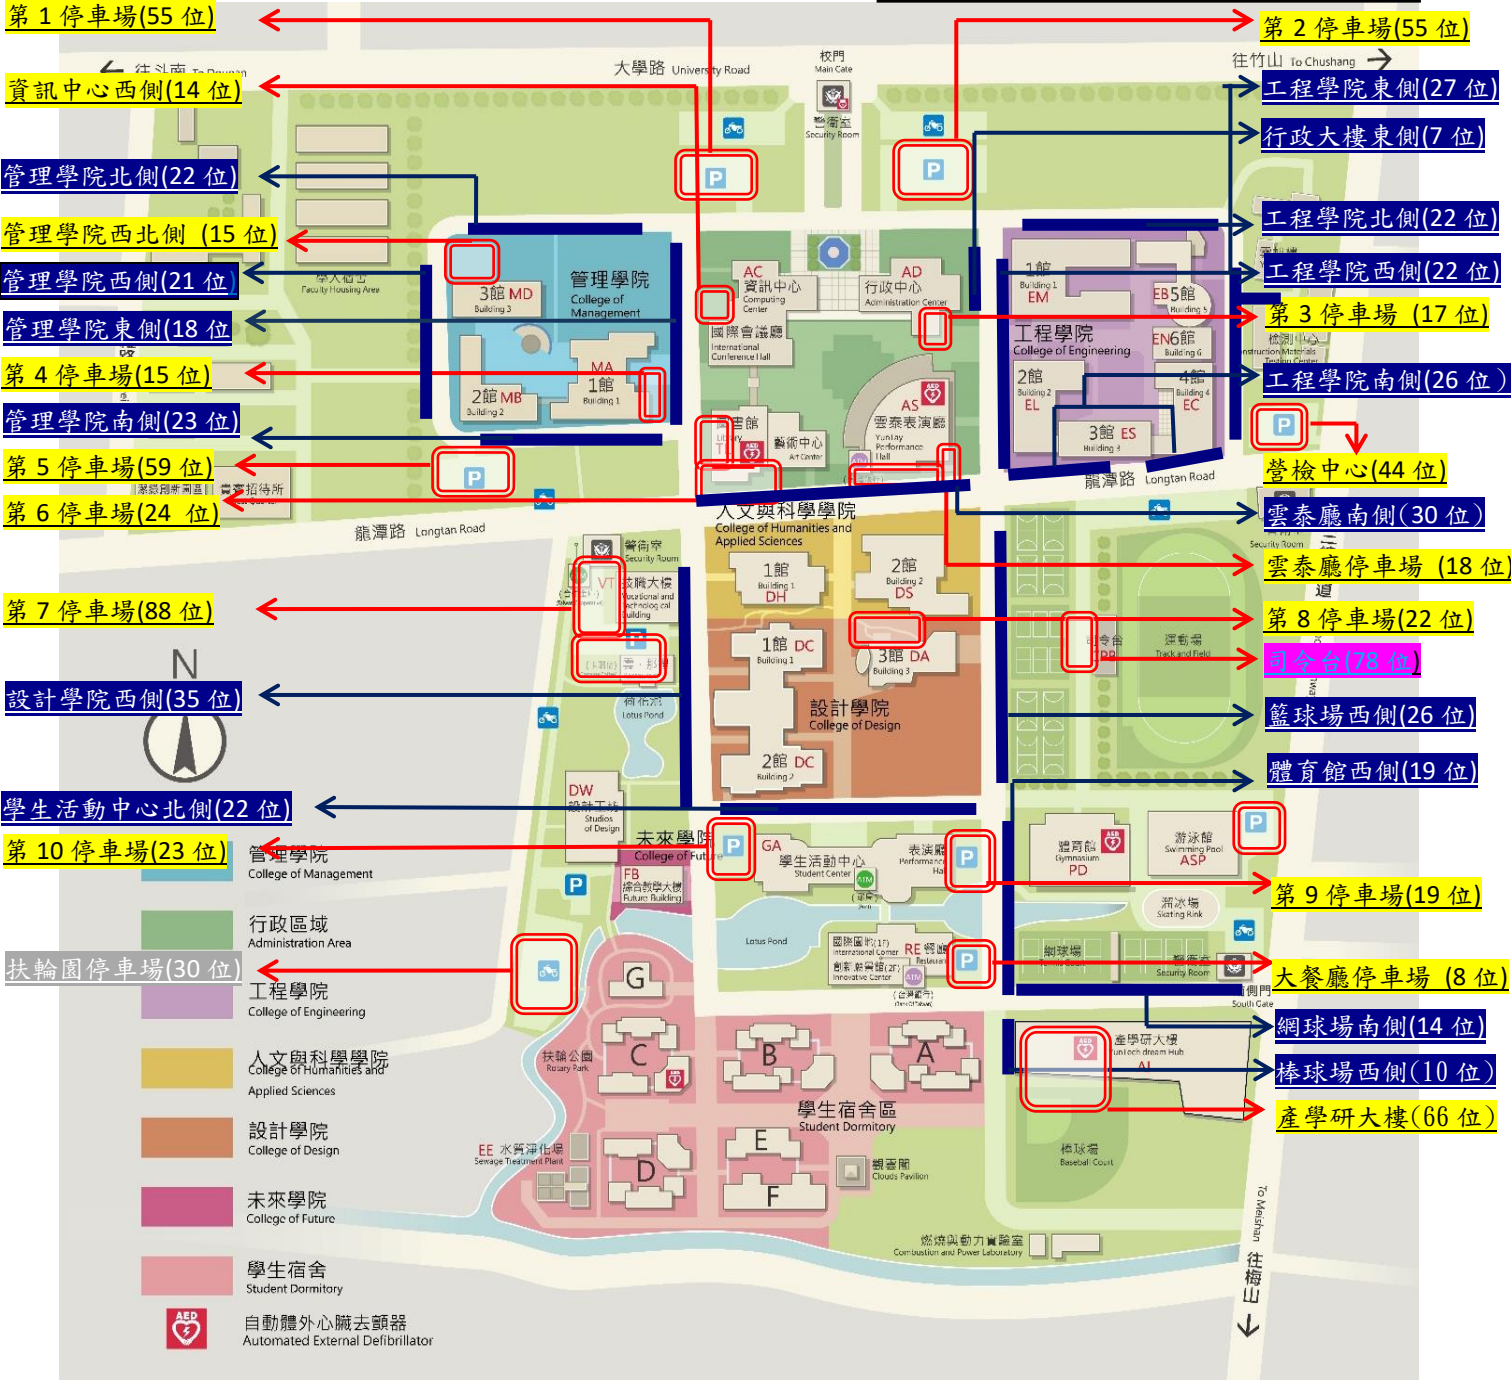

國立雲林科技大學校園汽車停車場配置圖 113.07.12

藍色為路邊停車位共 344 位
 粉色為學生專用停車場車位共 78 位
 黃色為停車場車位共 542 位 計：964 位
 灰色為未經大門停車場共 30 位

國立雲林科技大學汽車停車場車位統計表

停車場	位數	停車場	位數
1.行政區			
第 1 停車場	55	第 2 停車場	55
第 3 停車場	17	第 6 停車場	24
資訊中心西側	14	雲泰廳停車場	18
行政大樓東側	7	雲泰廳南側	30
合計			220
2.運動場區			
司令台	78	籃球場西側	26
體育館西側	19	籃球場	10
棒球場北側	14	產學研大樓	66
合計			213
3.學生宿舍區			
第 10 停車場	23	第 9 停車場	19
大餐廳停車場	8	扶輪園停車場	30
學生活動中心北側	22		
合計			102
4.工程學院			
工程學院北側	22	工程學院東側	27
工程學院南側	26	工程學院西側	22
營檢中心	44		
合計			141
5.管理學院			
第 4 停車場	15	第 5 停車場	59
管理學院北側(路邊)	22	管理學西北側	15
管理學院東側	18	管理學院西側	21
管理學院南側	23		
合計			173
6.人文學院			
第 8 停車場(含人二東側)	22		
合計			22
7.設計學院			
設計學院西側	35	第 7 停車場	88
合計			123
總計			994