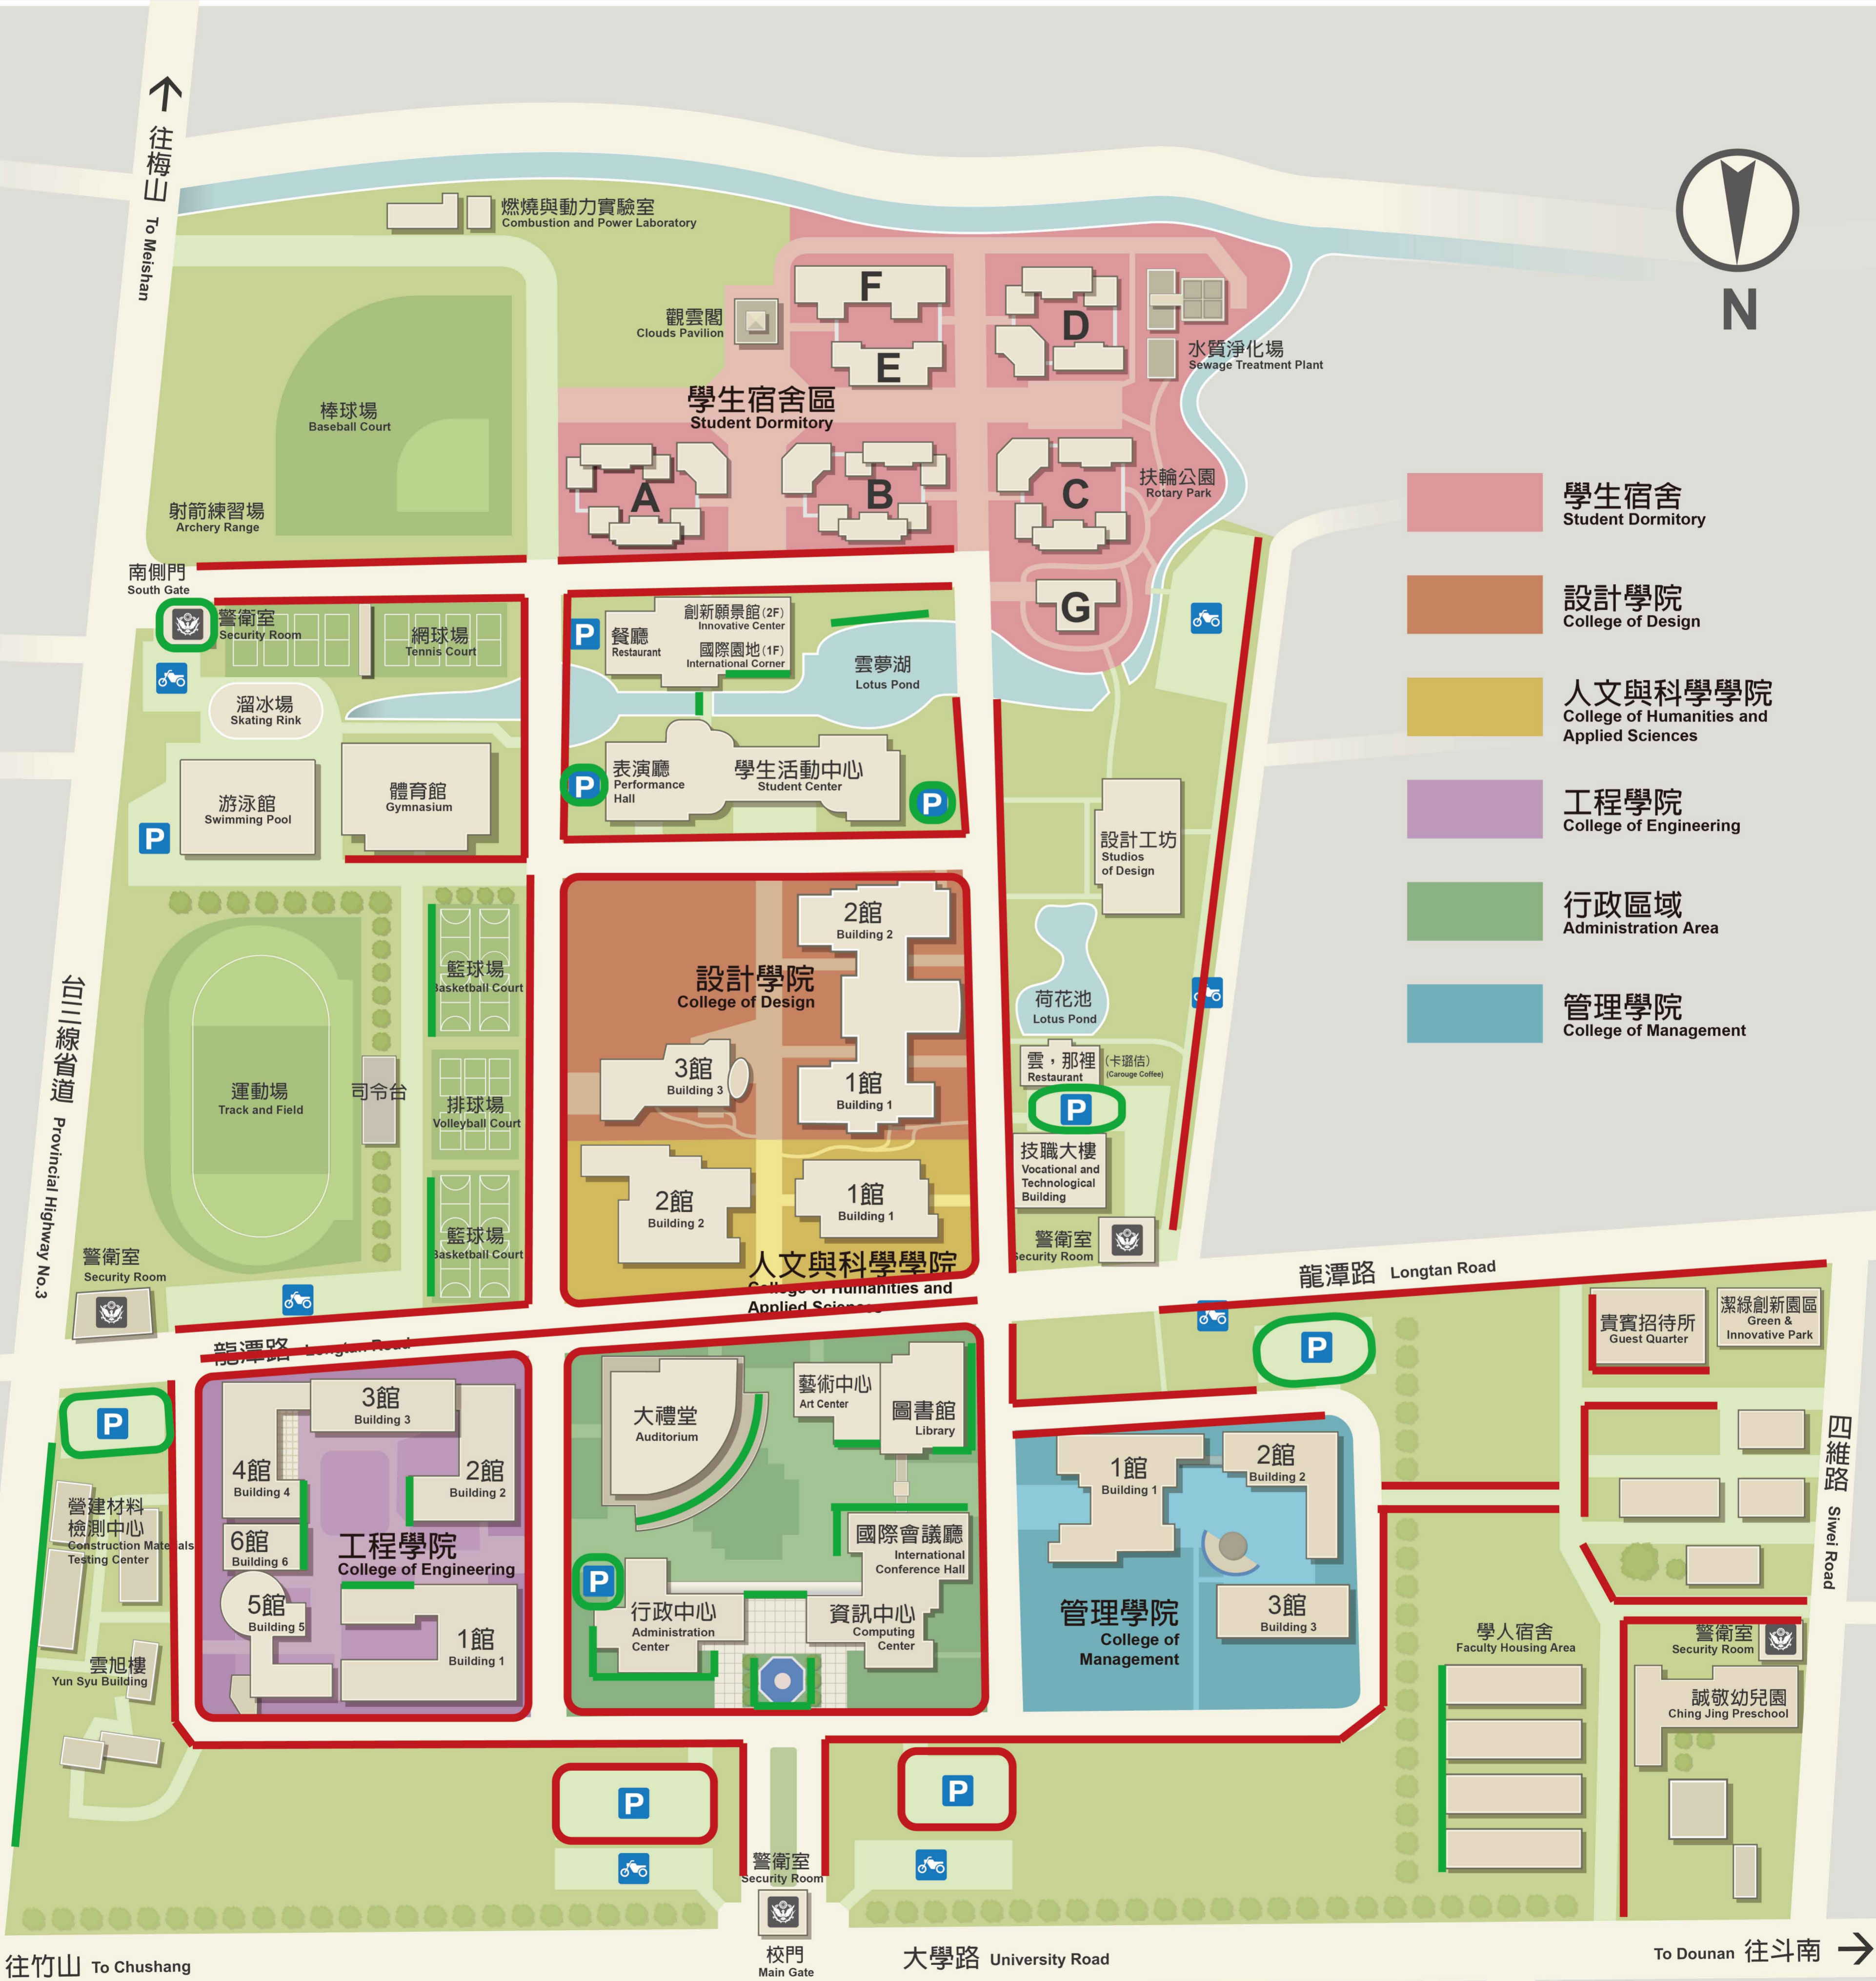

國立雲林科技大學校園配置圖

Map of National Yunlin University of Science and Technology

- 學生宿舍
Student Dormitory
- 設計學院
College of Design
- 人文與科學學院
College of Humanities and Applied Sciences
- 工程學院
College of Engineering
- 行政區域
Administration Area
- 管理學院
College of Management

	地點	時間
	全校主要道路路燈	18:15~5:00 (開閉時間以氣象局為主)
	庭園燈、停車場燈、矮燈、圍牆燈	18:15~5:00 (開閉時間以氣象局為主)
	宿舍區路燈	自動點滅器控制